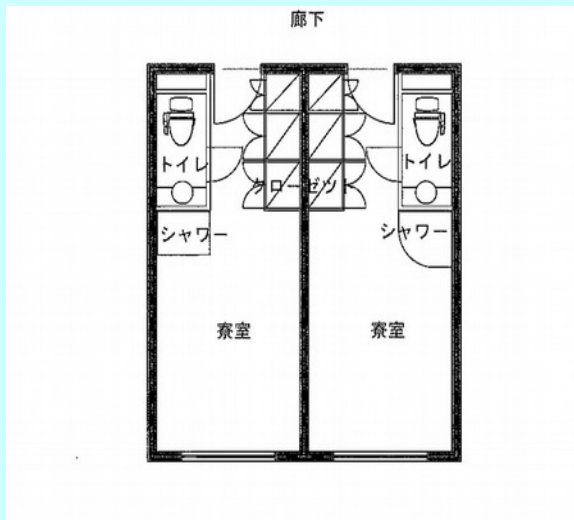

## 【セレーナ・パティオ常盤平の間取り】

シンプルなワンルームタイプのお部屋です。  
すべてのお部屋にシャワーブースが設置してあります。  
収納スペース・エアコンも完備。